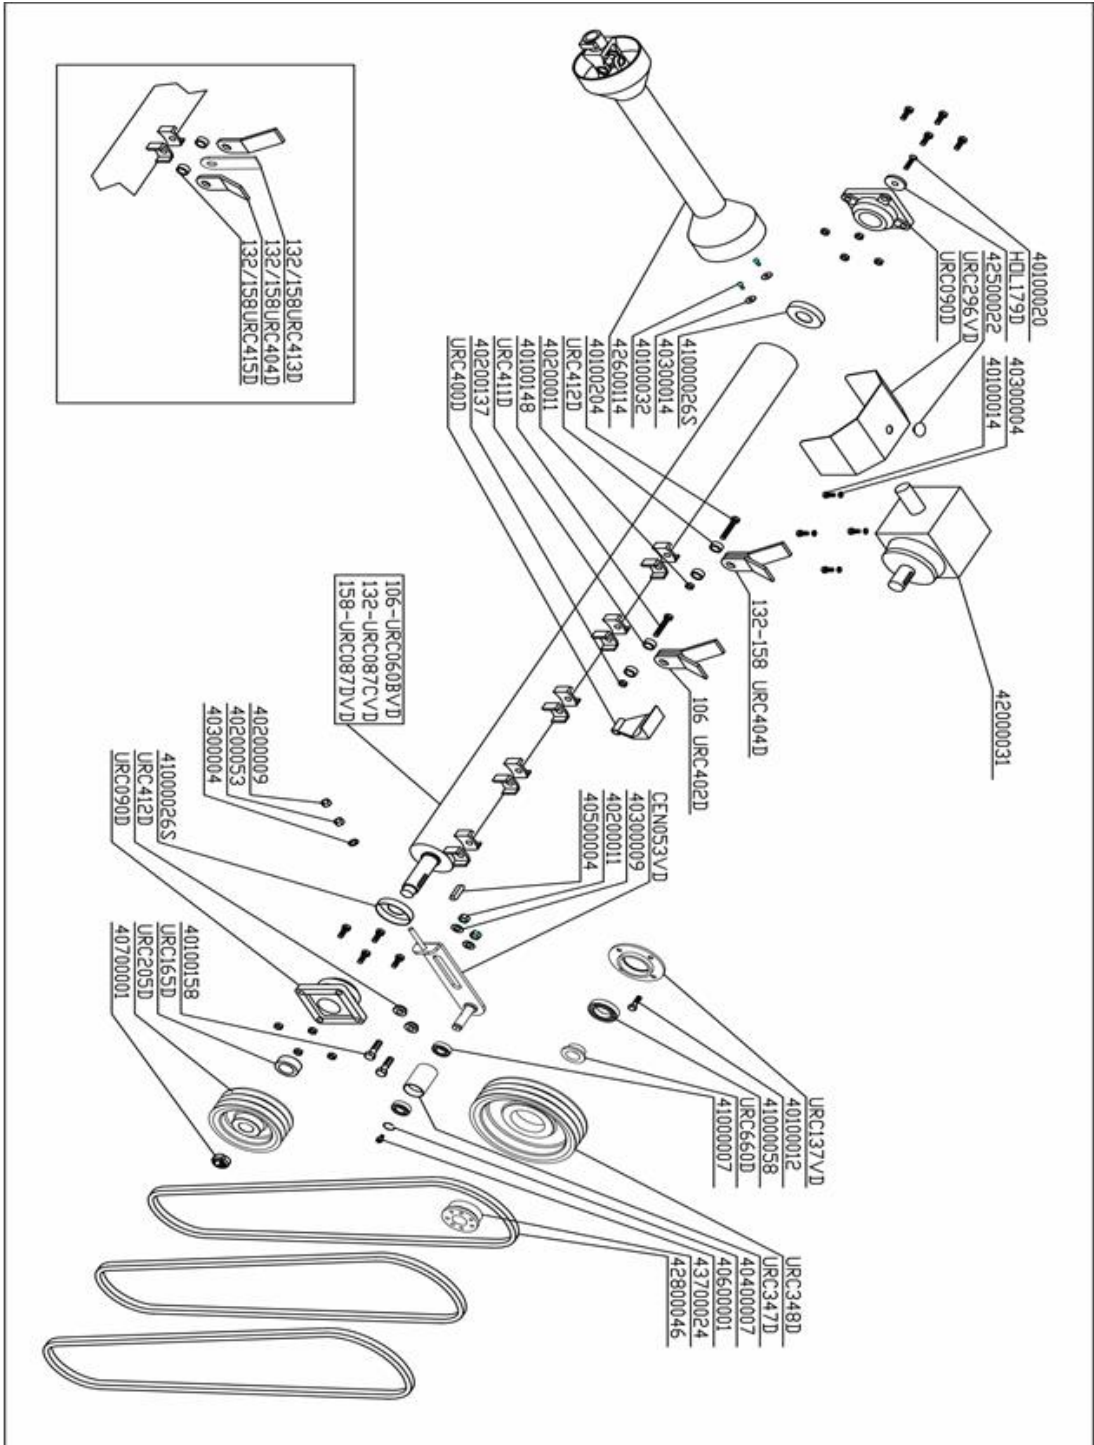

GOLDEN RABBIT

パワーブームタイプモア

CENTURION SUPER シリーズ

PARTS BOOK

TRASLAZIONE

ROTAZIONE

GOLDEN RABBIT

【輸入販売元】

株式会社イベロジャパン

福岡県粕屋郡須恵町旅石233-2

TEL092-936-6239 FAX092-936-6230