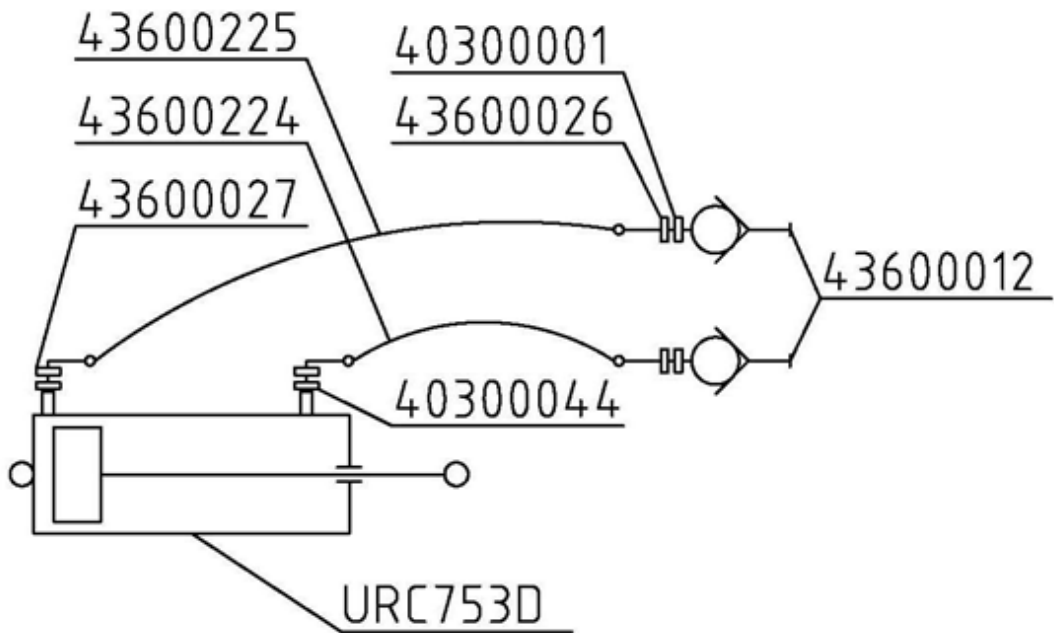

GOLDEN RABBIT

パワーブームタイプモア

CENTURION SUPER シリーズ

PARTS BOOK

TRASLAZIONE

ROTAZIONE

GOLDEN RABBIT

【輸入販売元】