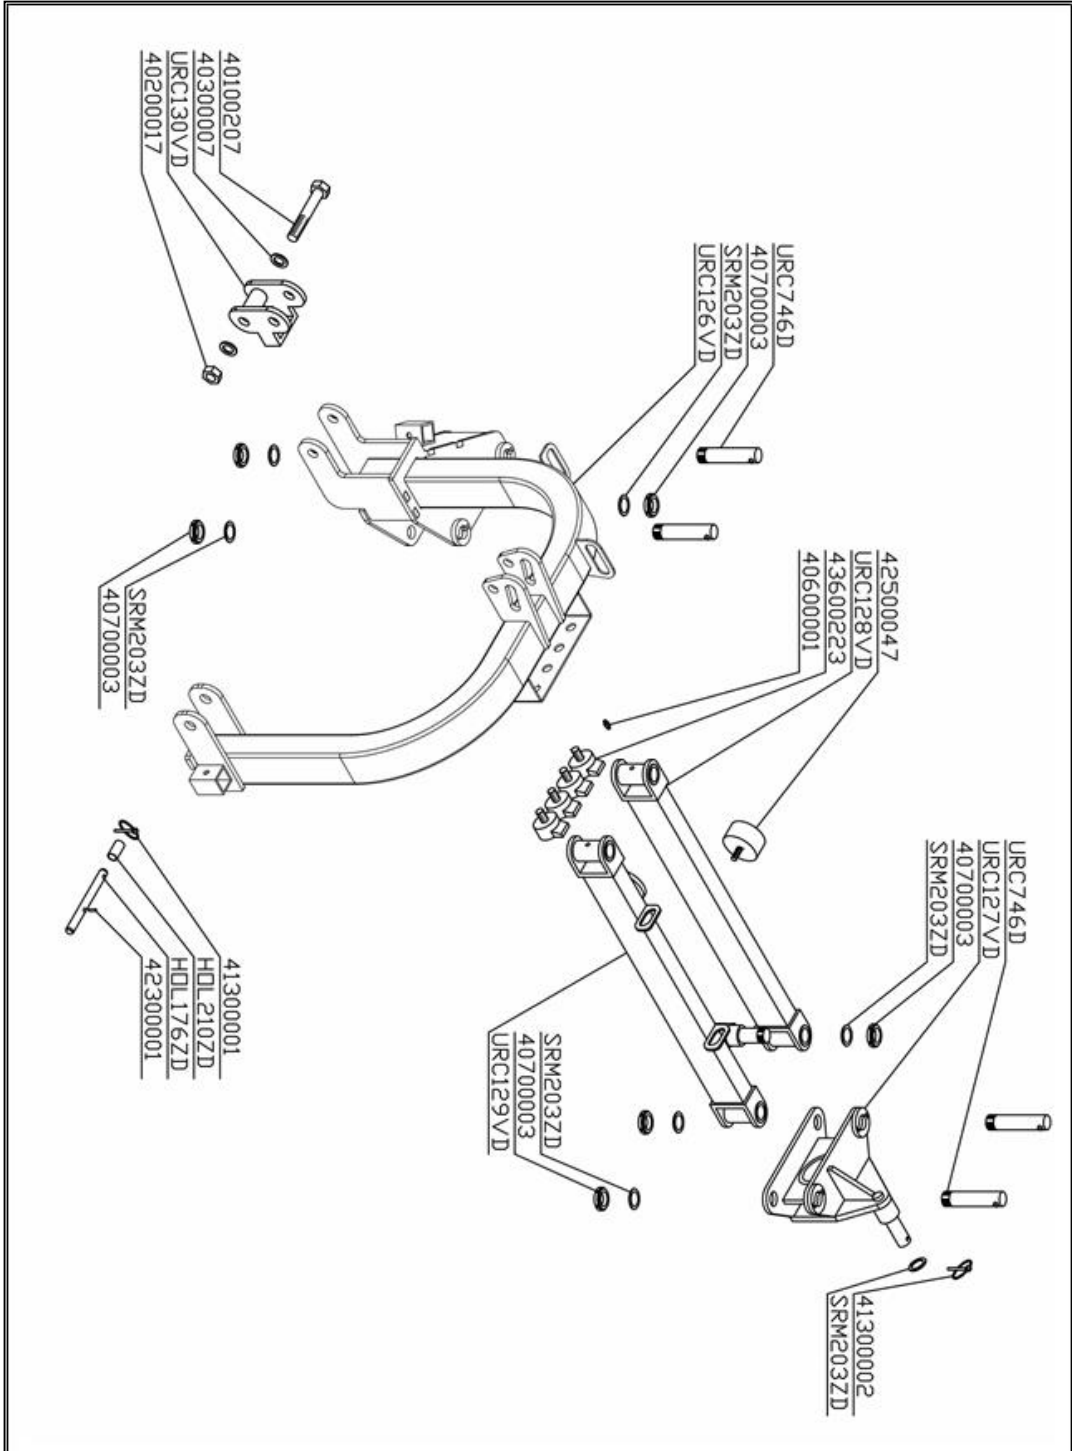

GOLDEN RABBIT

パワーブームタイプモア

CENTURION SUPER シリーズ

PARTS BOOK

TRASLAZIONE

ROTAZIONE

GOLDEN RABBIT

【輸入販売元】

株式会社イベロジャパン

福岡県粕屋郡須恵町旅石233-2

TEL092-936-6239 FAX092-936-6230