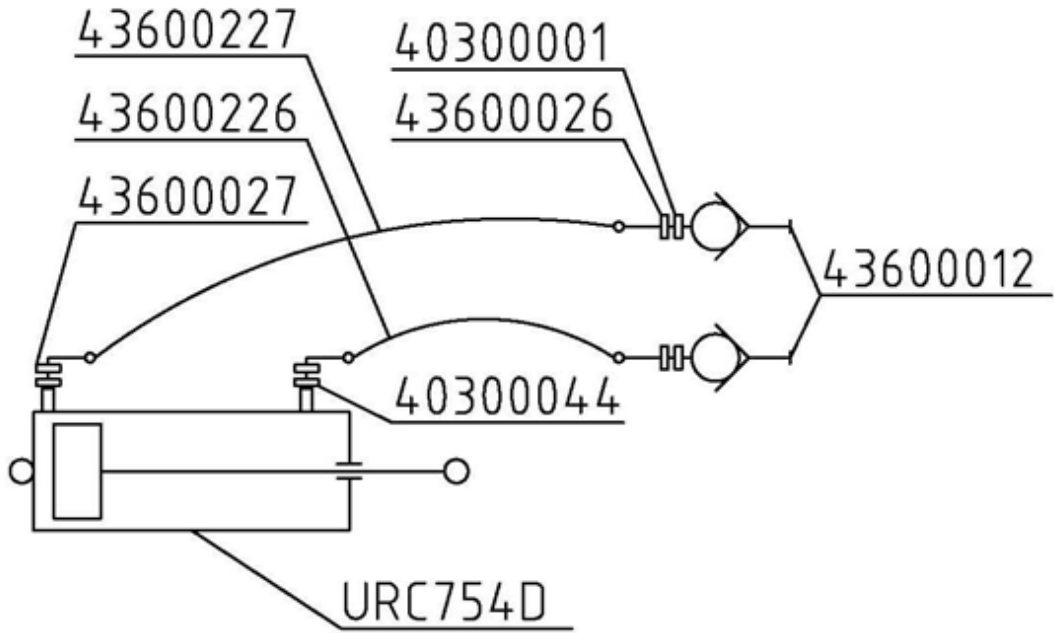

GOLDEN RABBIT

パワーブームタイプモア

CENTURION SUPER シリーズ

PARTS BOOK

TRASLAZIONE

ROTAZIONE

GOLDEN RABBIT

【輸入販売元】