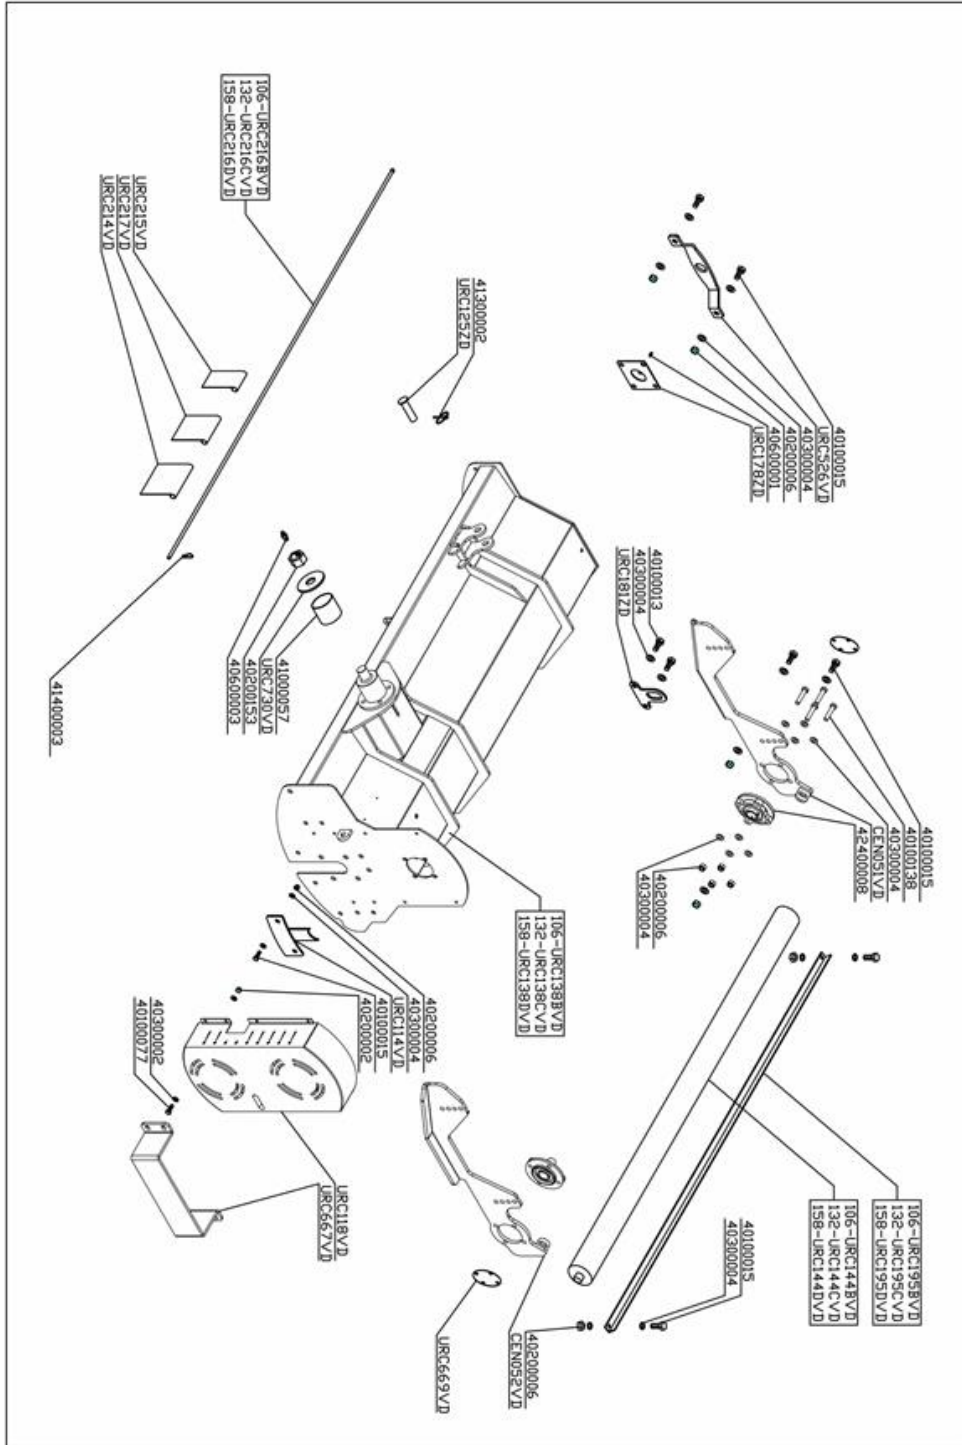

GOLDEN RABBIT

パワーブームタイプモア

CENTURION SUPER シリーズ

PARTS BOOK

TRASLAZIONE

ROTAZIONE

GOLDEN RABBIT

【輸入販売元】