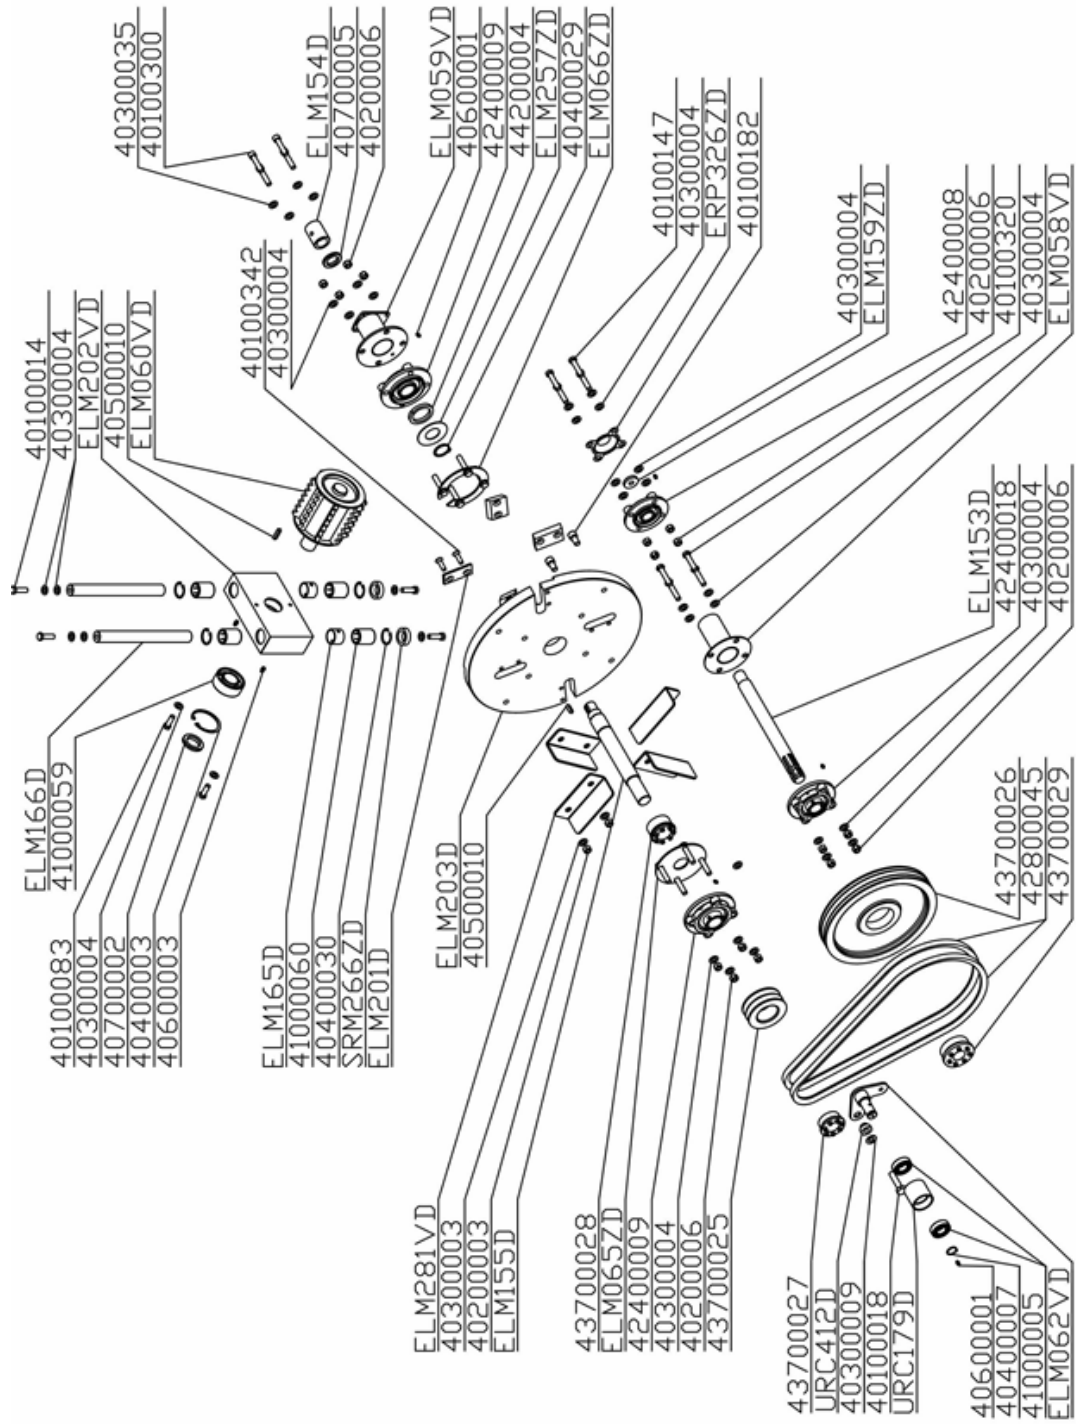

# 内部構造

# ホッパー、排出チューブ

# 油圧システム(自動送り装置)

***GOLDEN RABBIT***

**【輸入販売元】**

**株式会社イベロジャパン**

**福岡県粕屋郡宇美町若草2丁目10番7号**

**TEL092-957-6656 FAX092-933-0220**