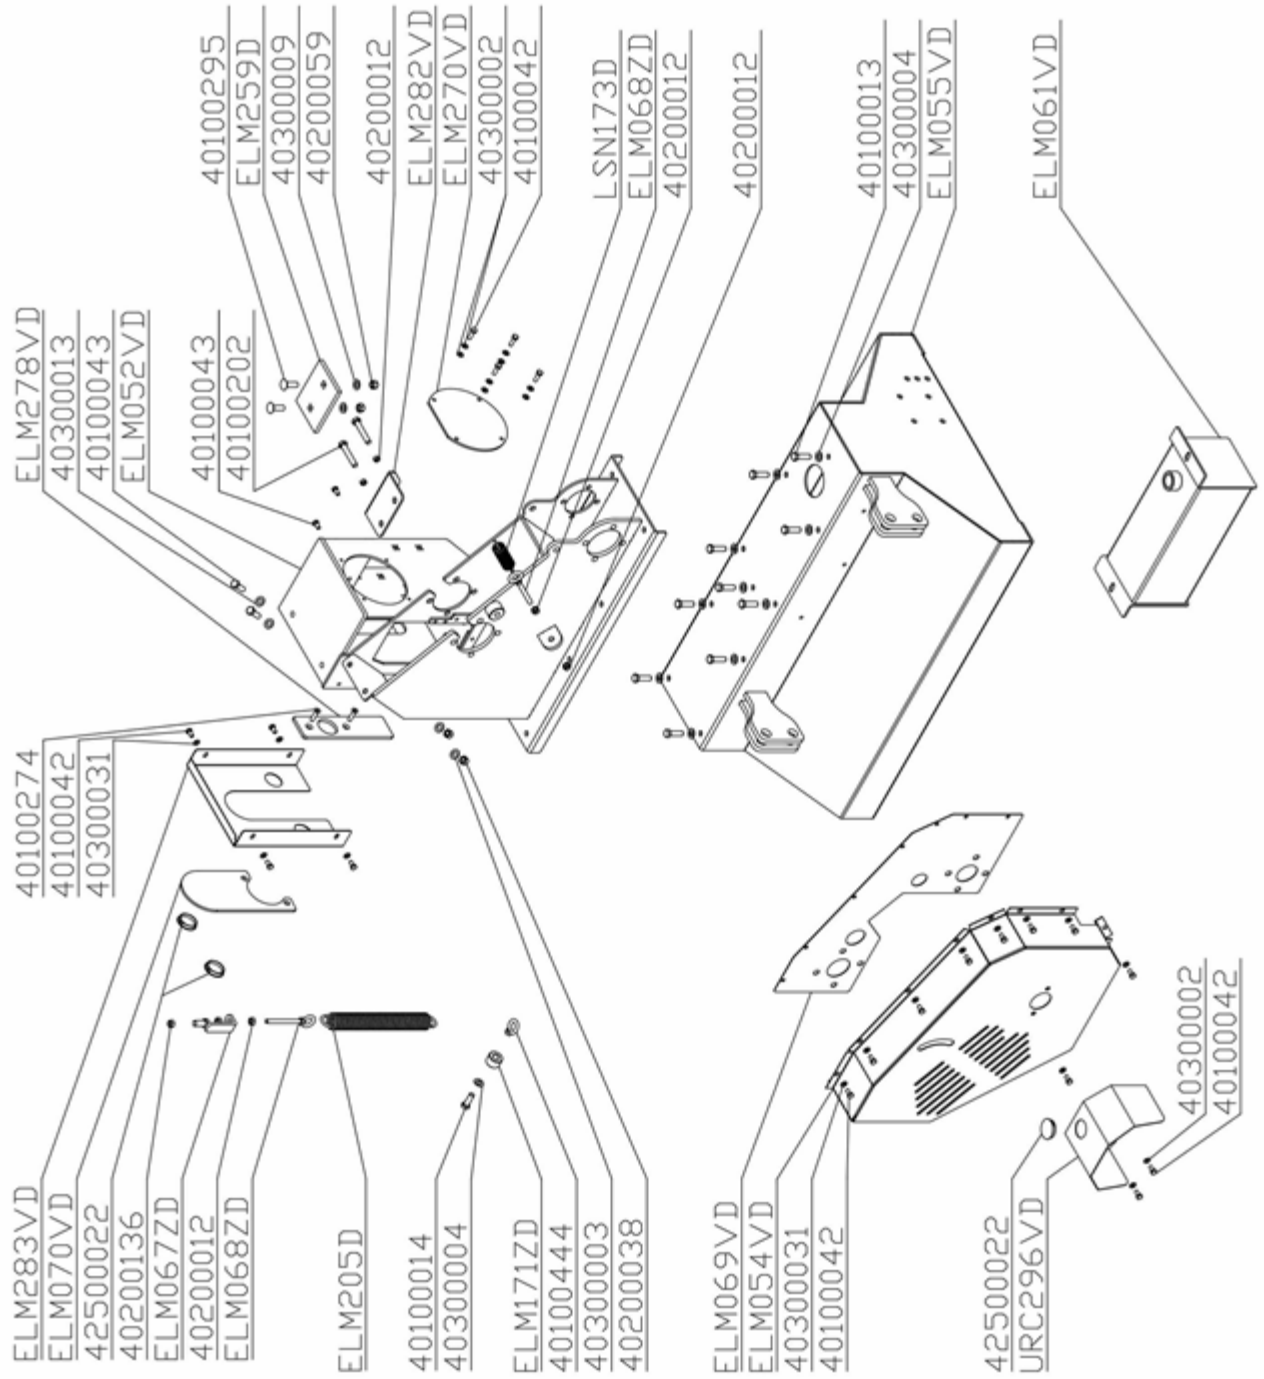

# 内部構造

# ホッパー、排出チューブ

# 油圧システム(自動送り装置)

***GOLDEN RABBIT***

**【輸入販売元】**

**株式会社イベロジャパン**

**福岡県粕屋郡宇美町若草2丁目10番7号**

**TEL092-957-6656 FAX092-933-0220**