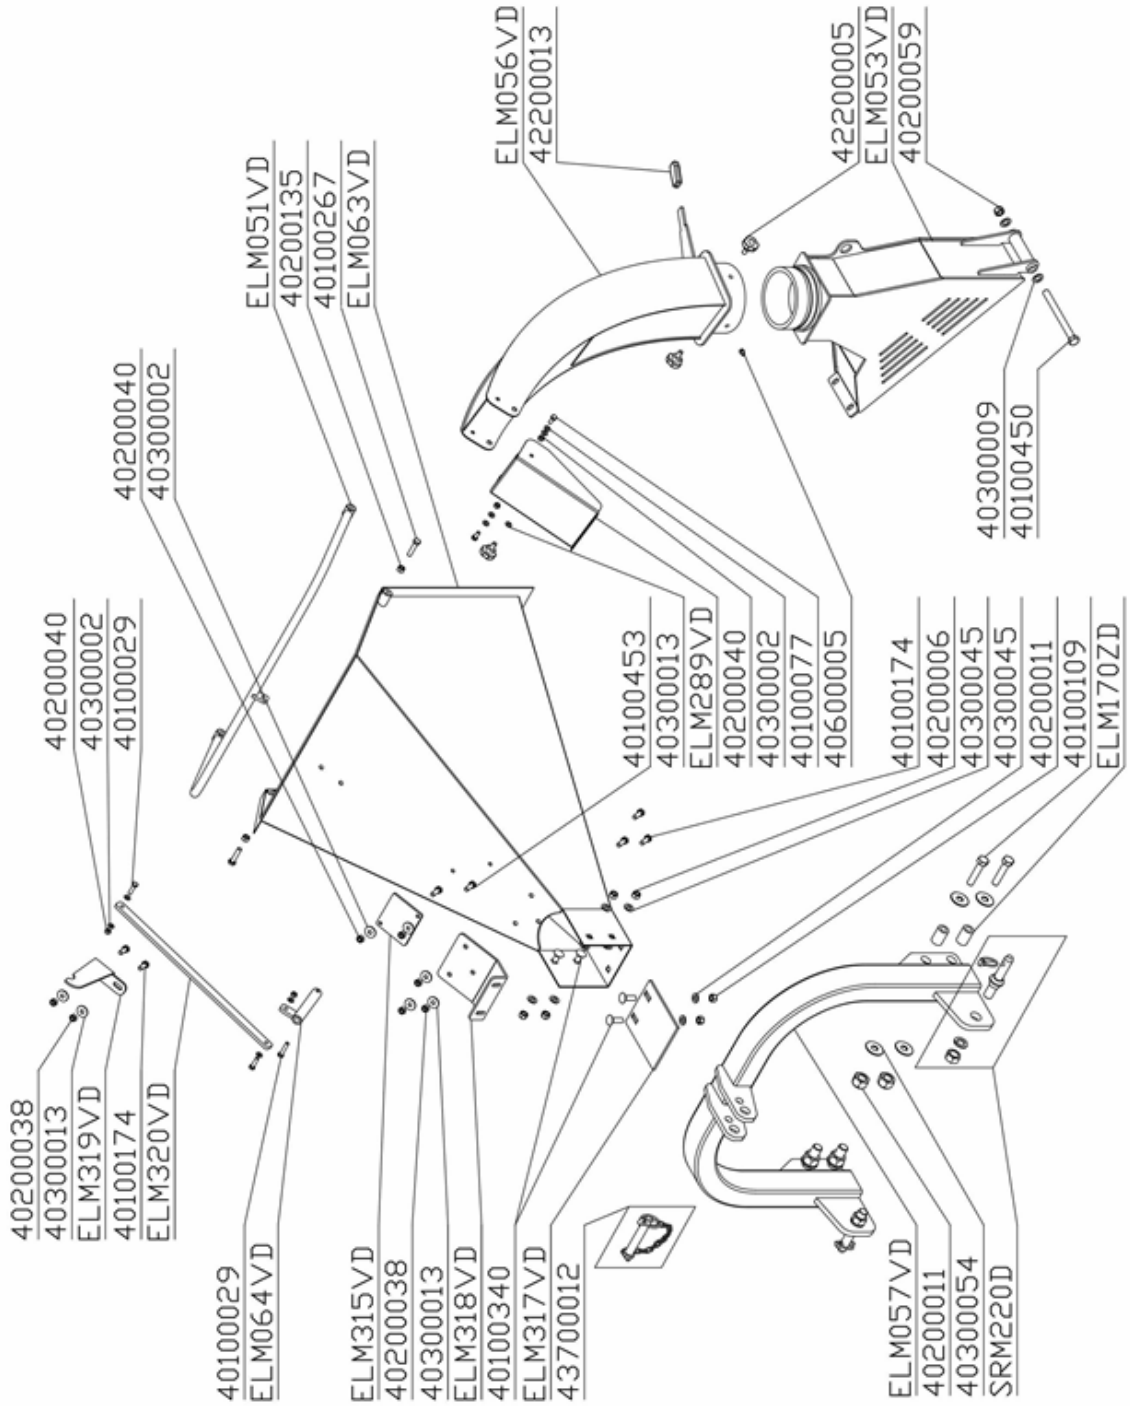

# 内部構造

# ホッパー、排出チューブ

# 油圧システム(自動送り装置)

***GOLDEN RABBIT***

**【輸入販売元】**

**株式会社イベロジャパン**

**福岡県粕屋郡宇美町若草2丁目10番7号**

**TEL092-957-6656 FAX092-933-0220**