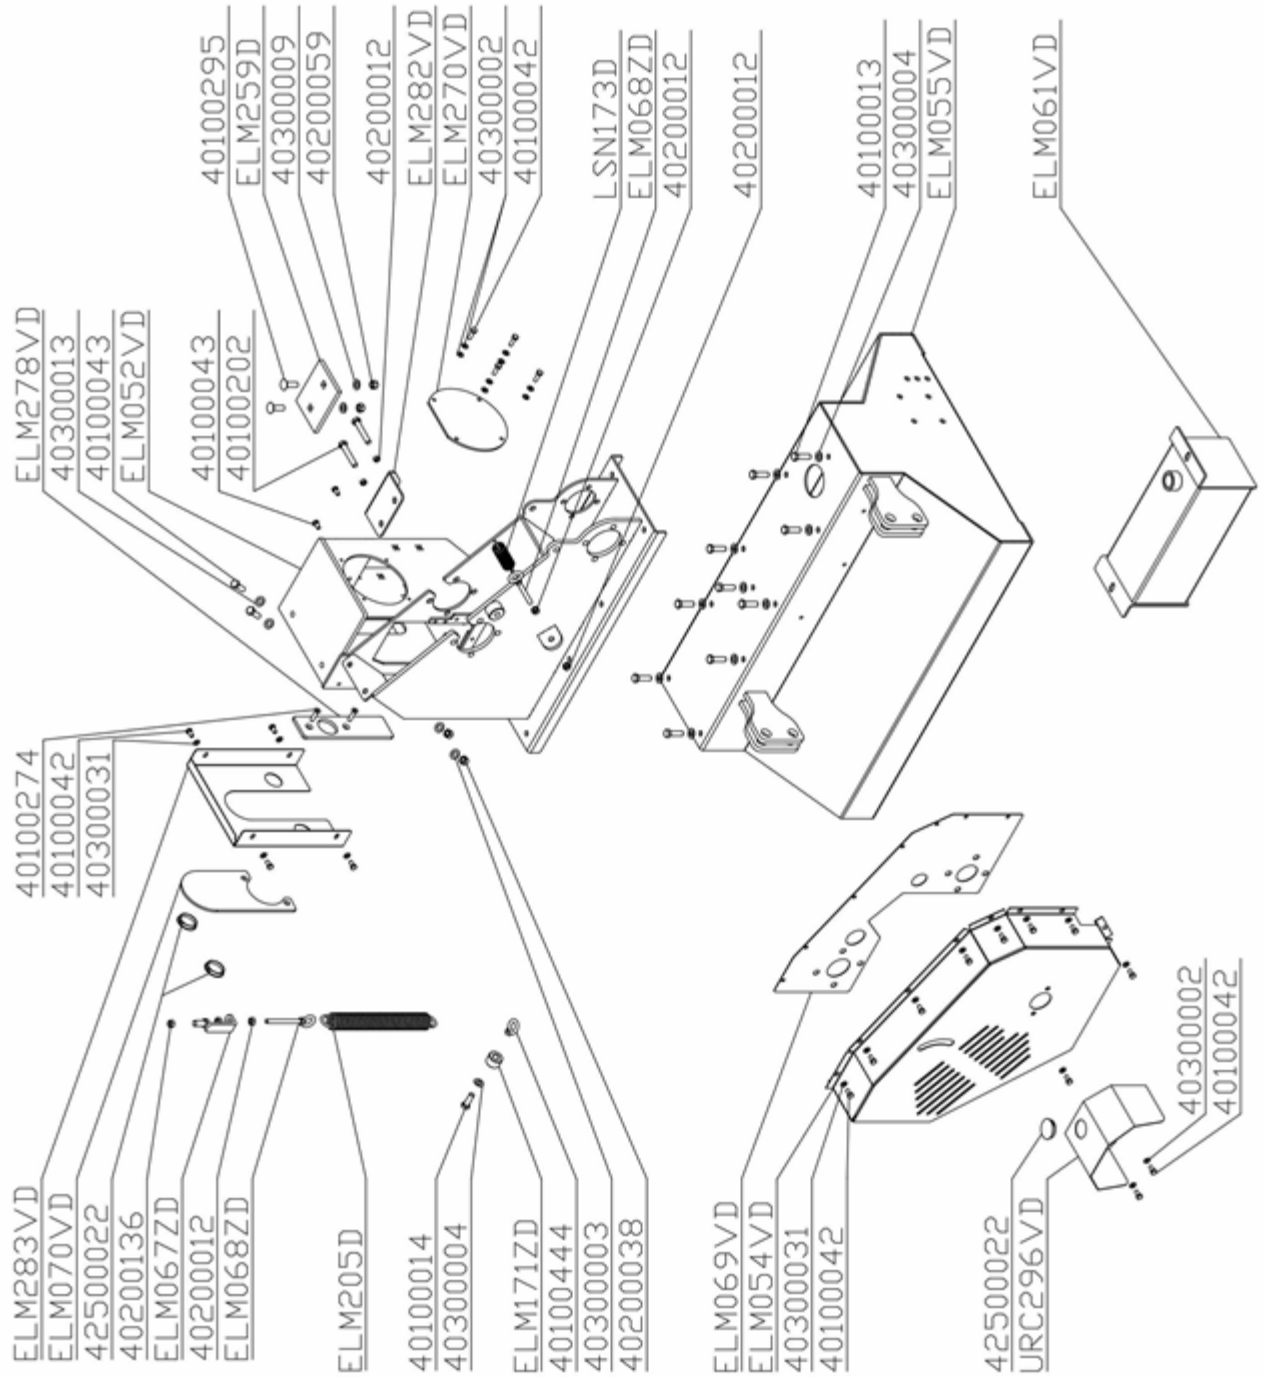

# 内部構造

# ホッパー、排出チューブ

***GOLDEN RABBIT***

【輸入販売元】

株式会社イベロジャパン

福岡県糟屋郡粕屋町上大隈206-1

TEL092-710-8506 FAX092-710-8509