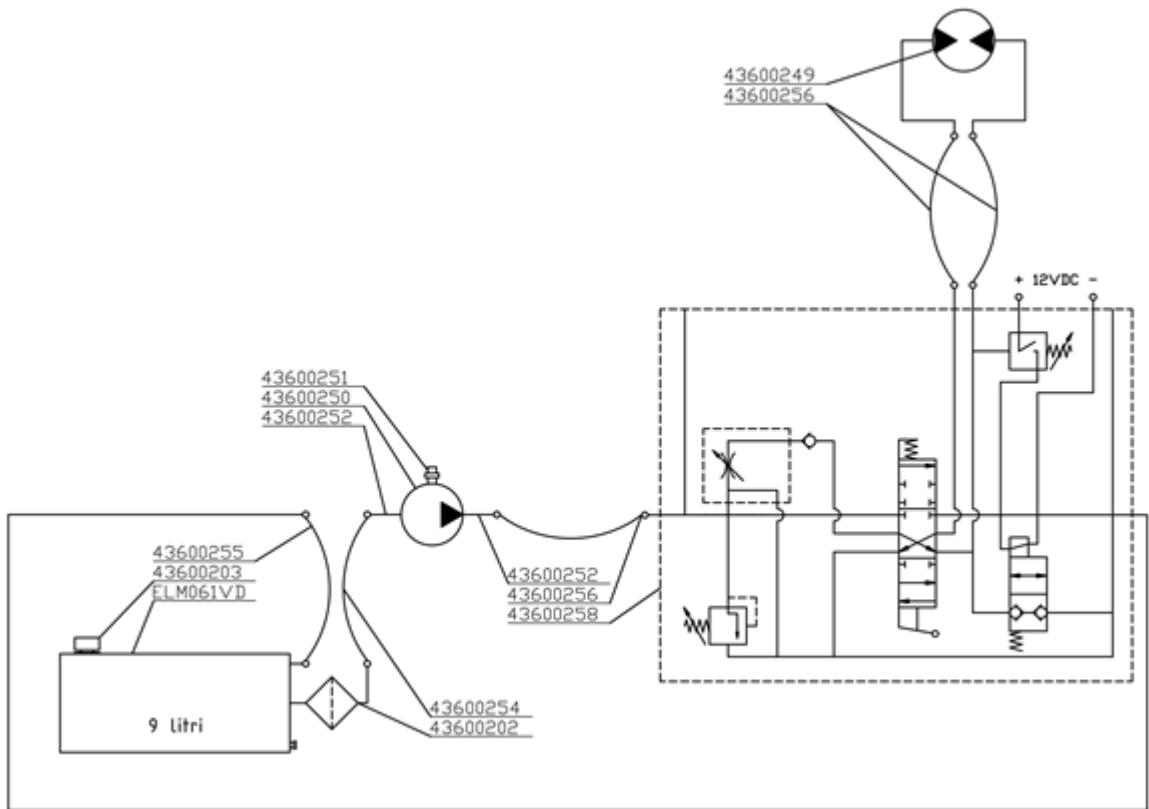

# 内部構造

# ホッパー、排出チューブ

***GOLDEN RABBIT***

【輸入販売元】

株式会社イベロジャパン

福岡県糟屋郡粕屋町上大隈206-1

TEL092-710-8506 FAX092-710-8509