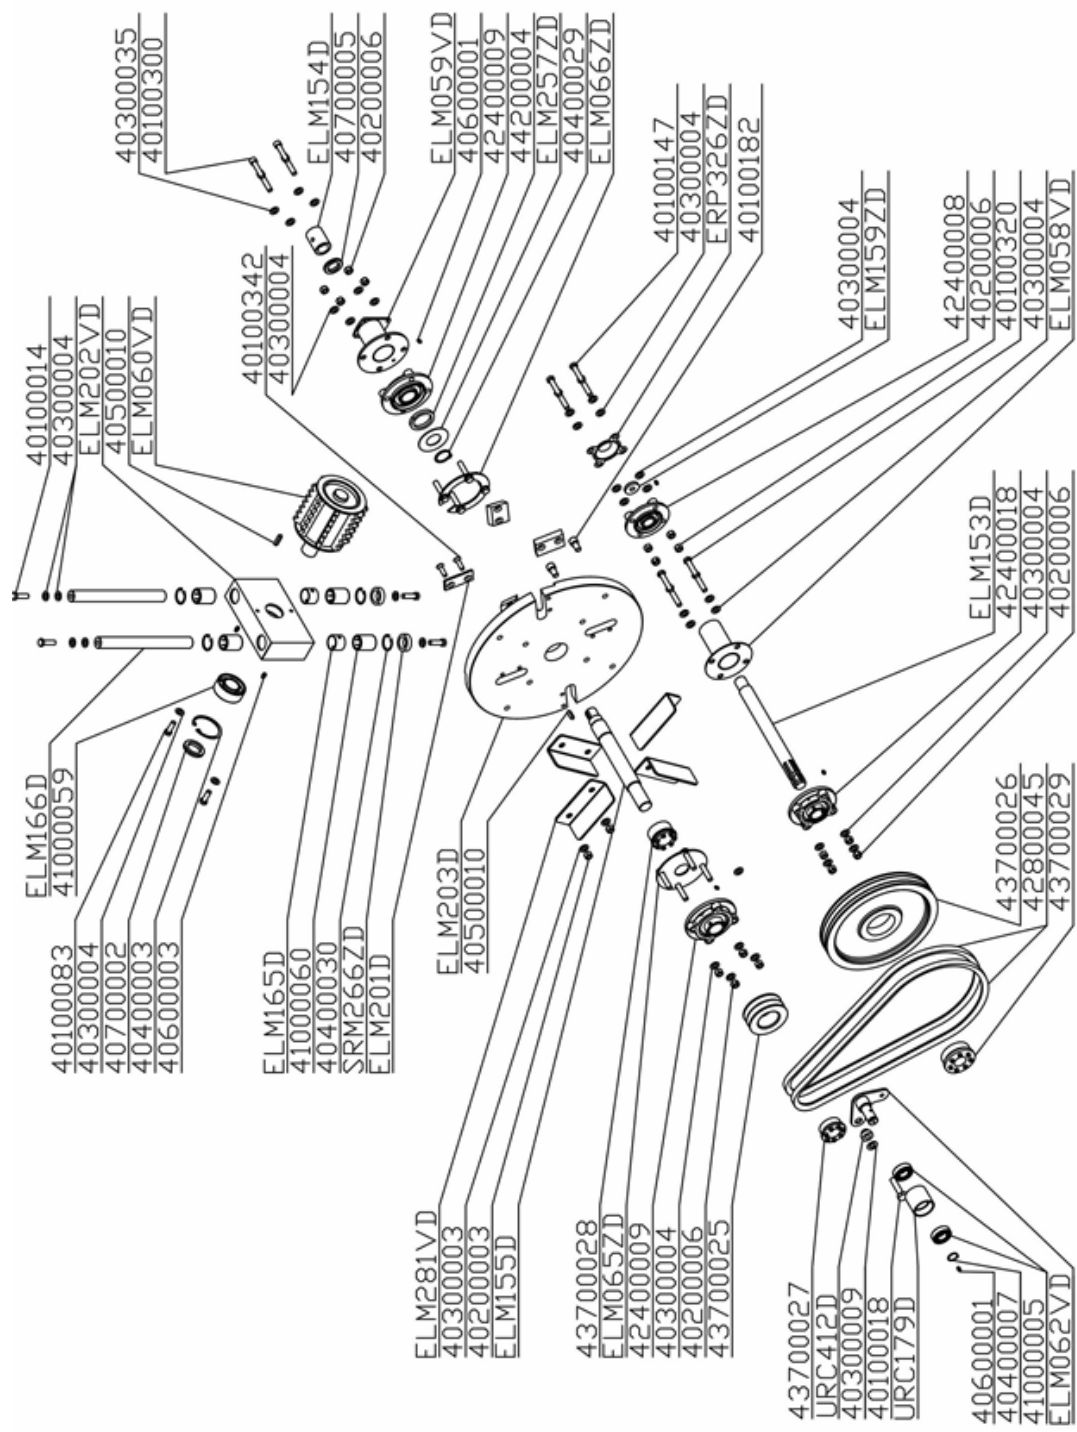

**GOLDEN RABBIT**

**ウッドチッパー**

**SCORPION シリーズ**

**PARTS BOOK**

# 内部構造

# ホッパー、排出チューブ

***GOLDEN RABBIT***

【輸入販売元】

株式会社イベロジャパン

福岡県糟屋郡粕屋町上大隈206-1

TEL092-710-8506 FAX092-710-8509