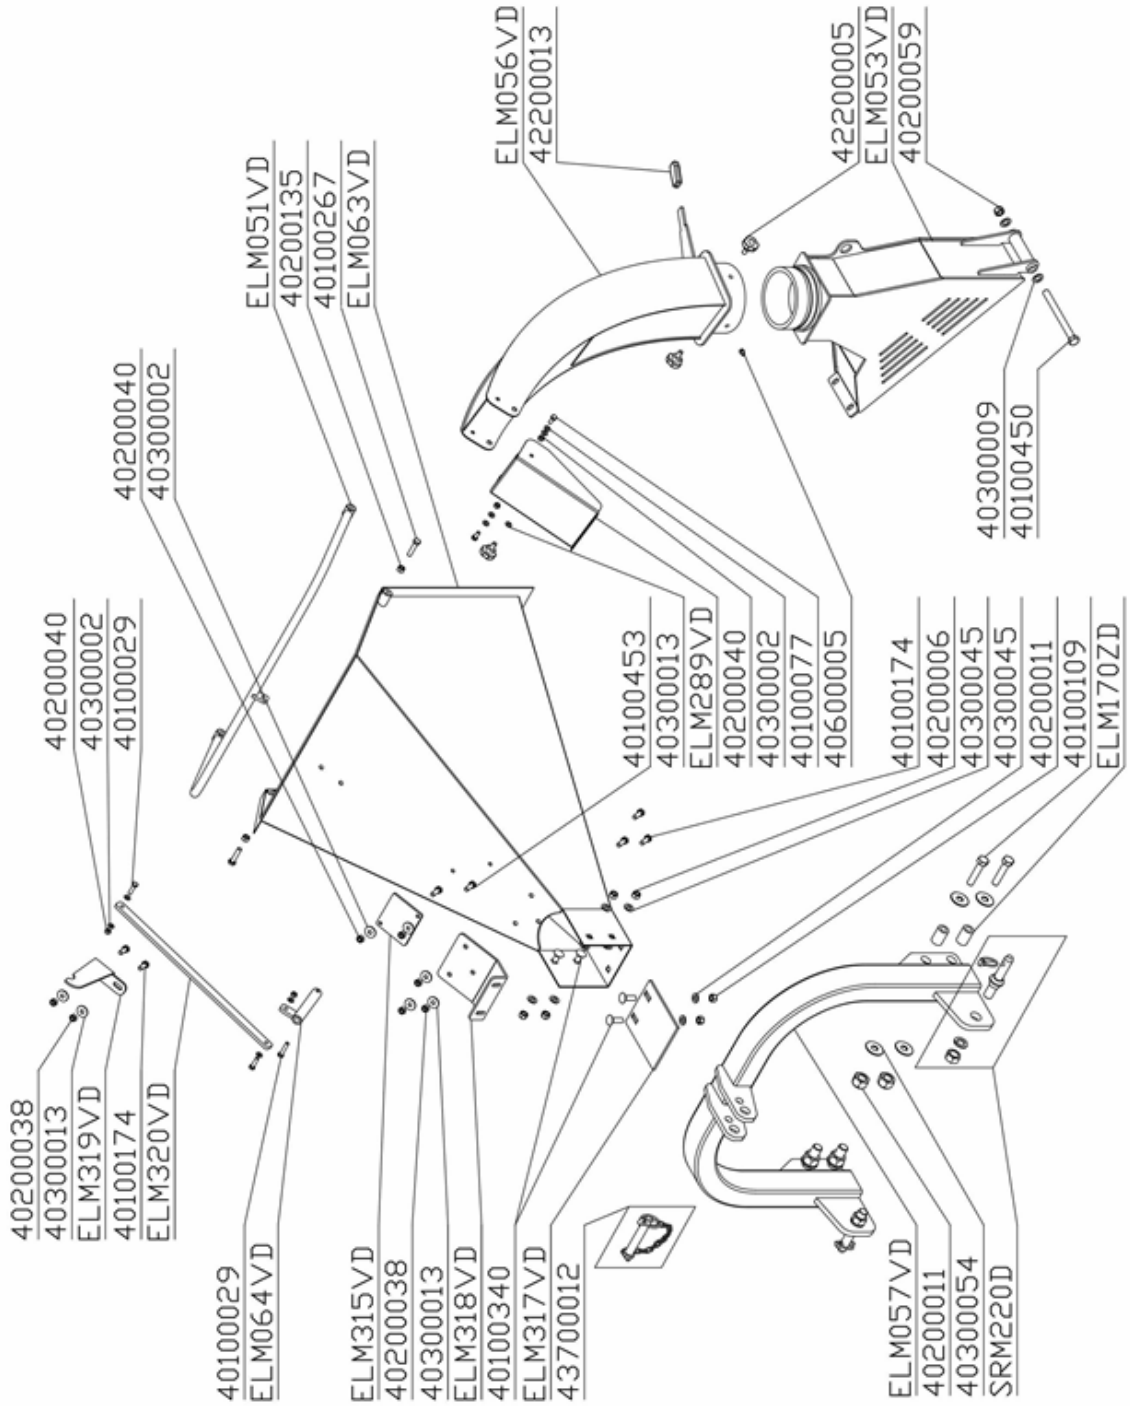

**GOLDEN RABBIT**

**ウッドチッパー**

**SCORPION シリーズ**

**PARTS BOOK**

# 内部構造

# ホッパー、排出チューブ

***GOLDEN RABBIT***

【輸入販売元】

株式会社イベロジャパン

福岡県糟屋郡粕屋町上大隈206-1

TEL092-710-8506 FAX092-710-8509