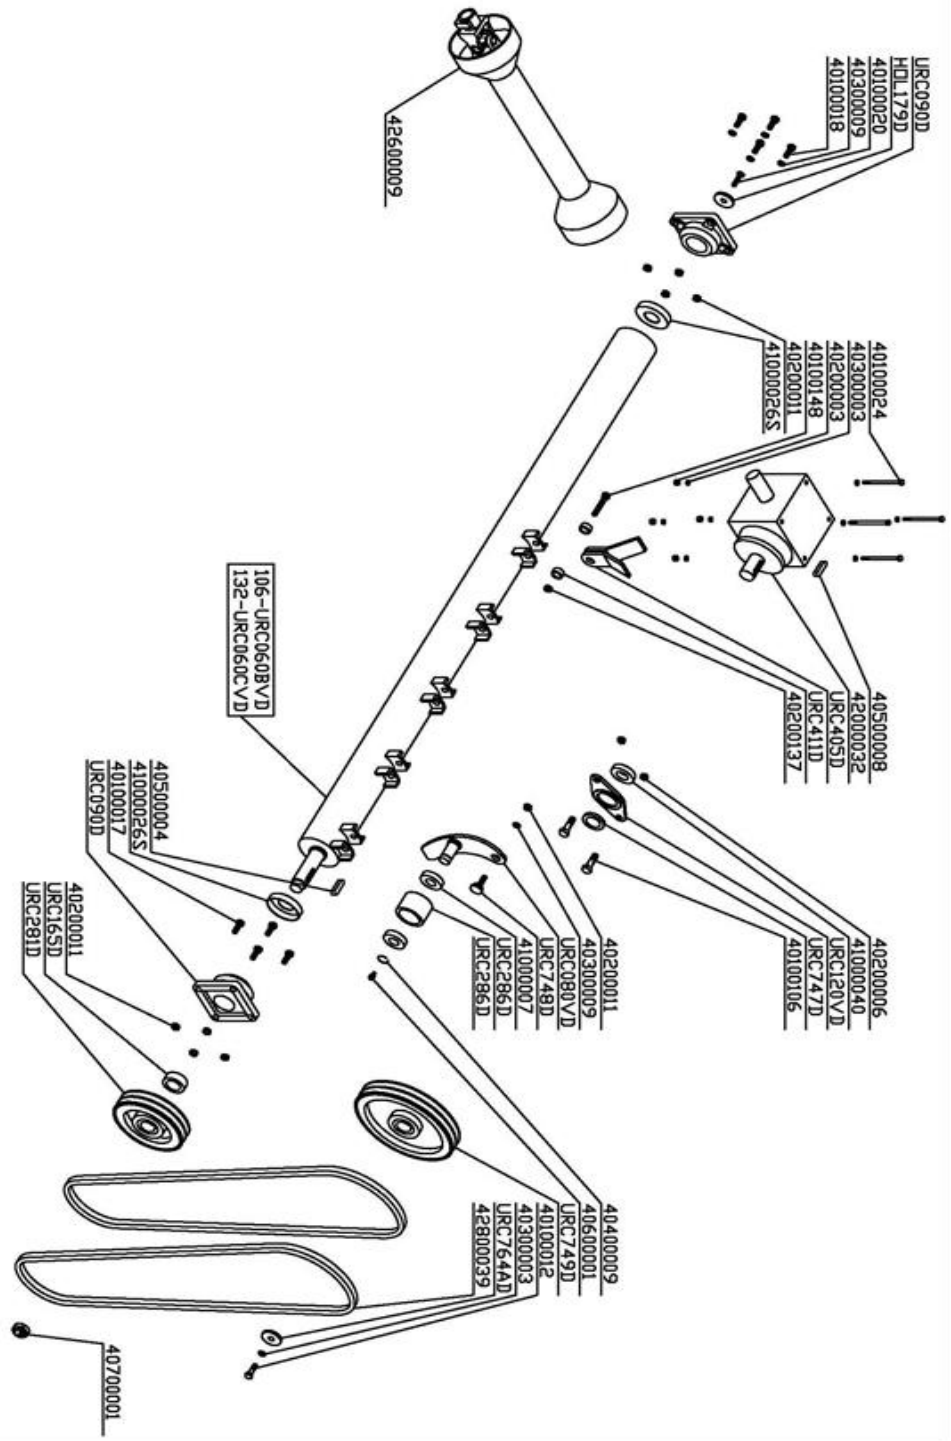

GOLDEN RABBIT

ロータリータイプモア

FUNNY SUPER

PARTS BOOK

TRASLAZIONE

ROTAZIONE

GOLDEN RABBIT

【輸入販売元】

株式会社イベロジャパン

福岡県糟屋郡粕屋町上大隈206-1
TEL092-710-8506 FAX092-710-8509