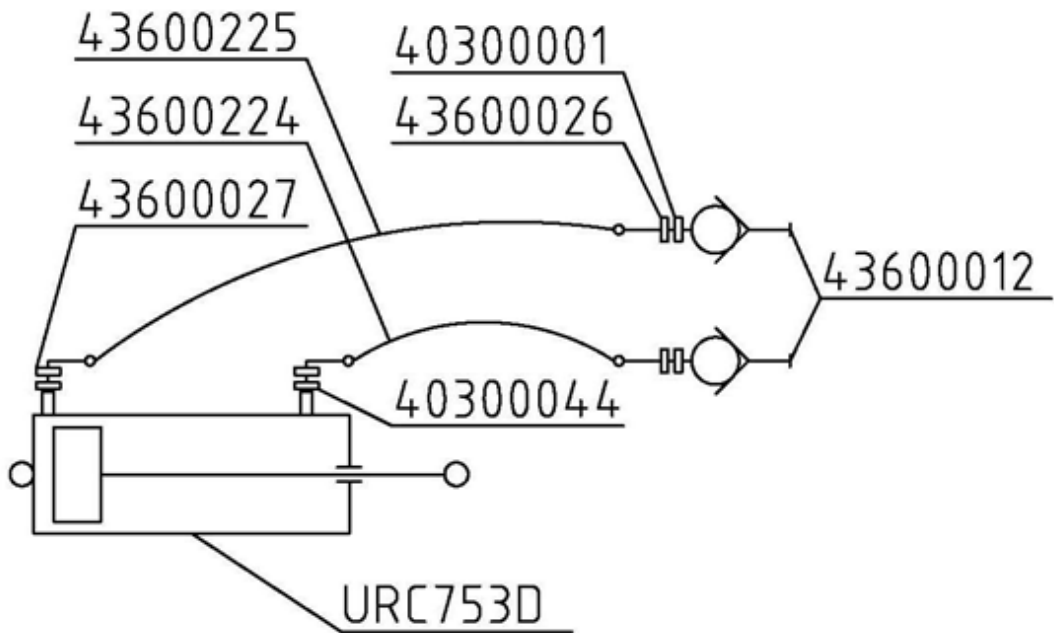

## パワーブームタイプモーター

CENTURION SUPER シリーズ

PARTS BOOK

TRASLAZIONE

ROTAZIONE

***GOLDEN RABBIT***

【輸入販売元】

株式会社イベロジャパン