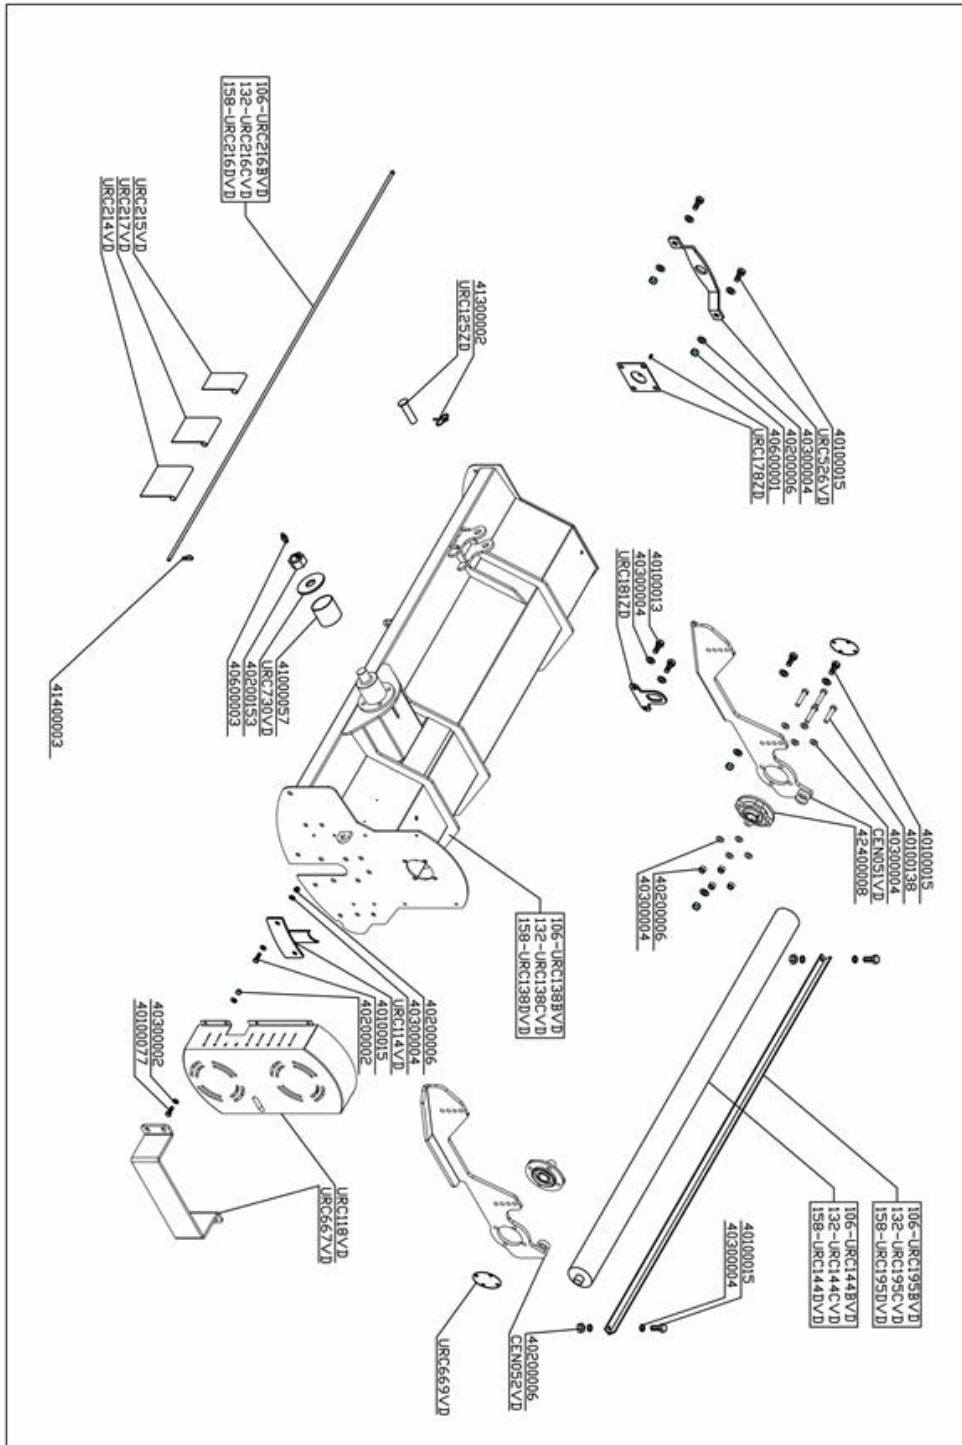

## パワーブームタイプモーター

CENTURION SUPER シリーズ

PARTS BOOK

TRASLAZIONE

ROTAZIONE

***GOLDEN RABBIT***

【輸入販売元】

株式会社イベロジャパン