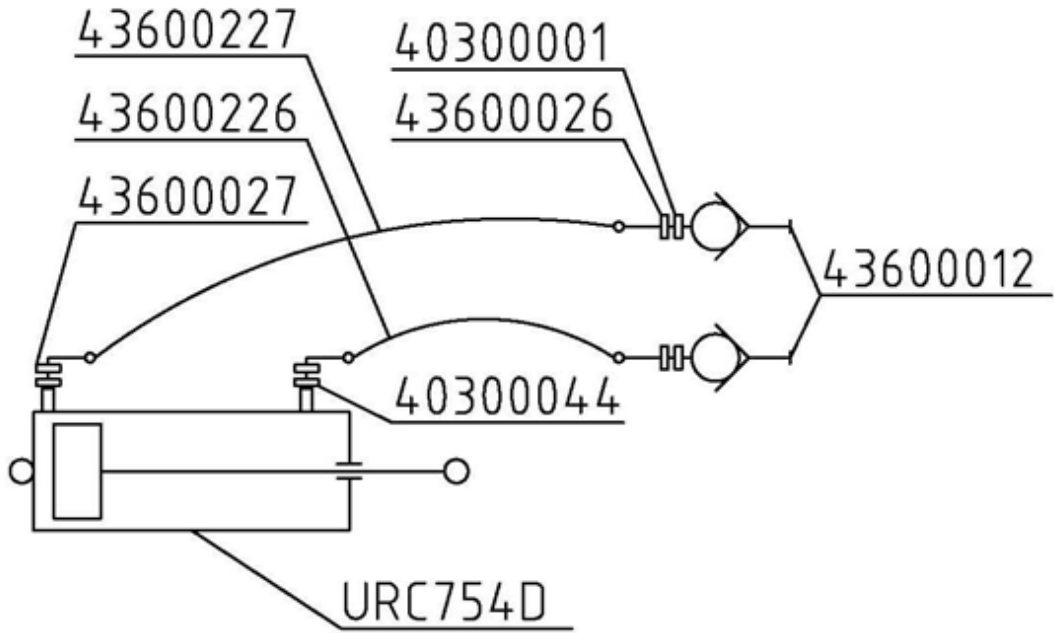

## パワーブームタイプモーター

CENTURION SUPER シリーズ

PARTS BOOK

TRASLAZIONE

ROTAZIONE

***GOLDEN RABBIT***

【輸入販売元】

株式会社イベロジャパン