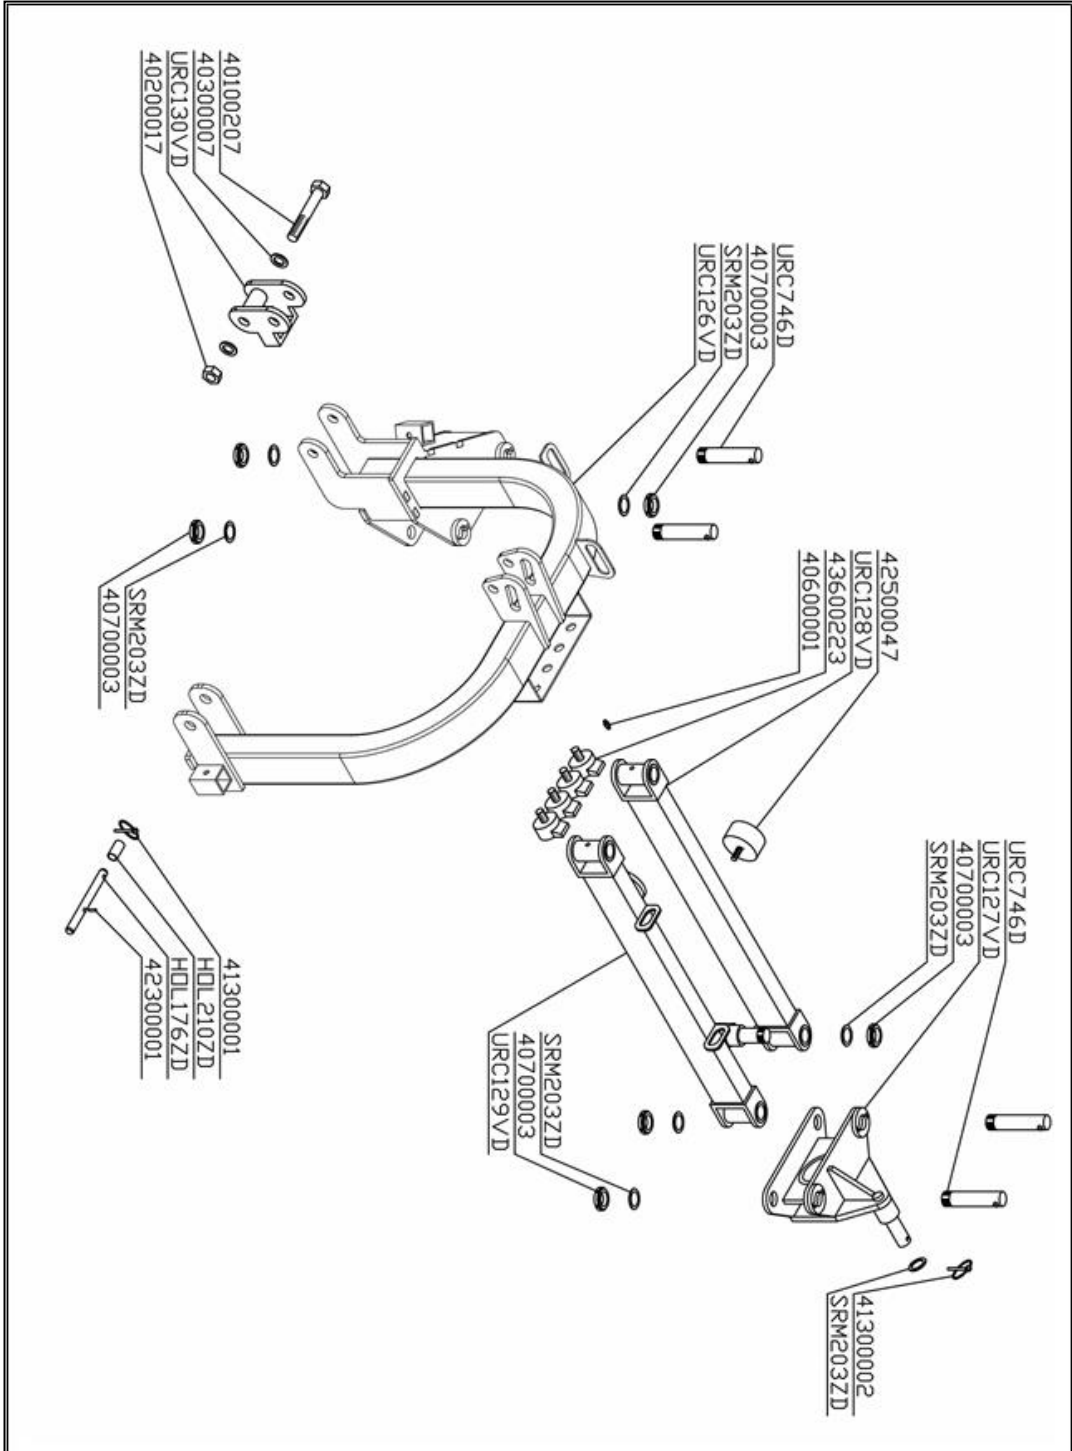

## パワーブームタイプモーター

CENTURION SUPER シリーズ

PARTS BOOK

TRASLAZIONE

ROTAZIONE

***GOLDEN RABBIT***

【輸入販売元】

株式会社イベロジャパン