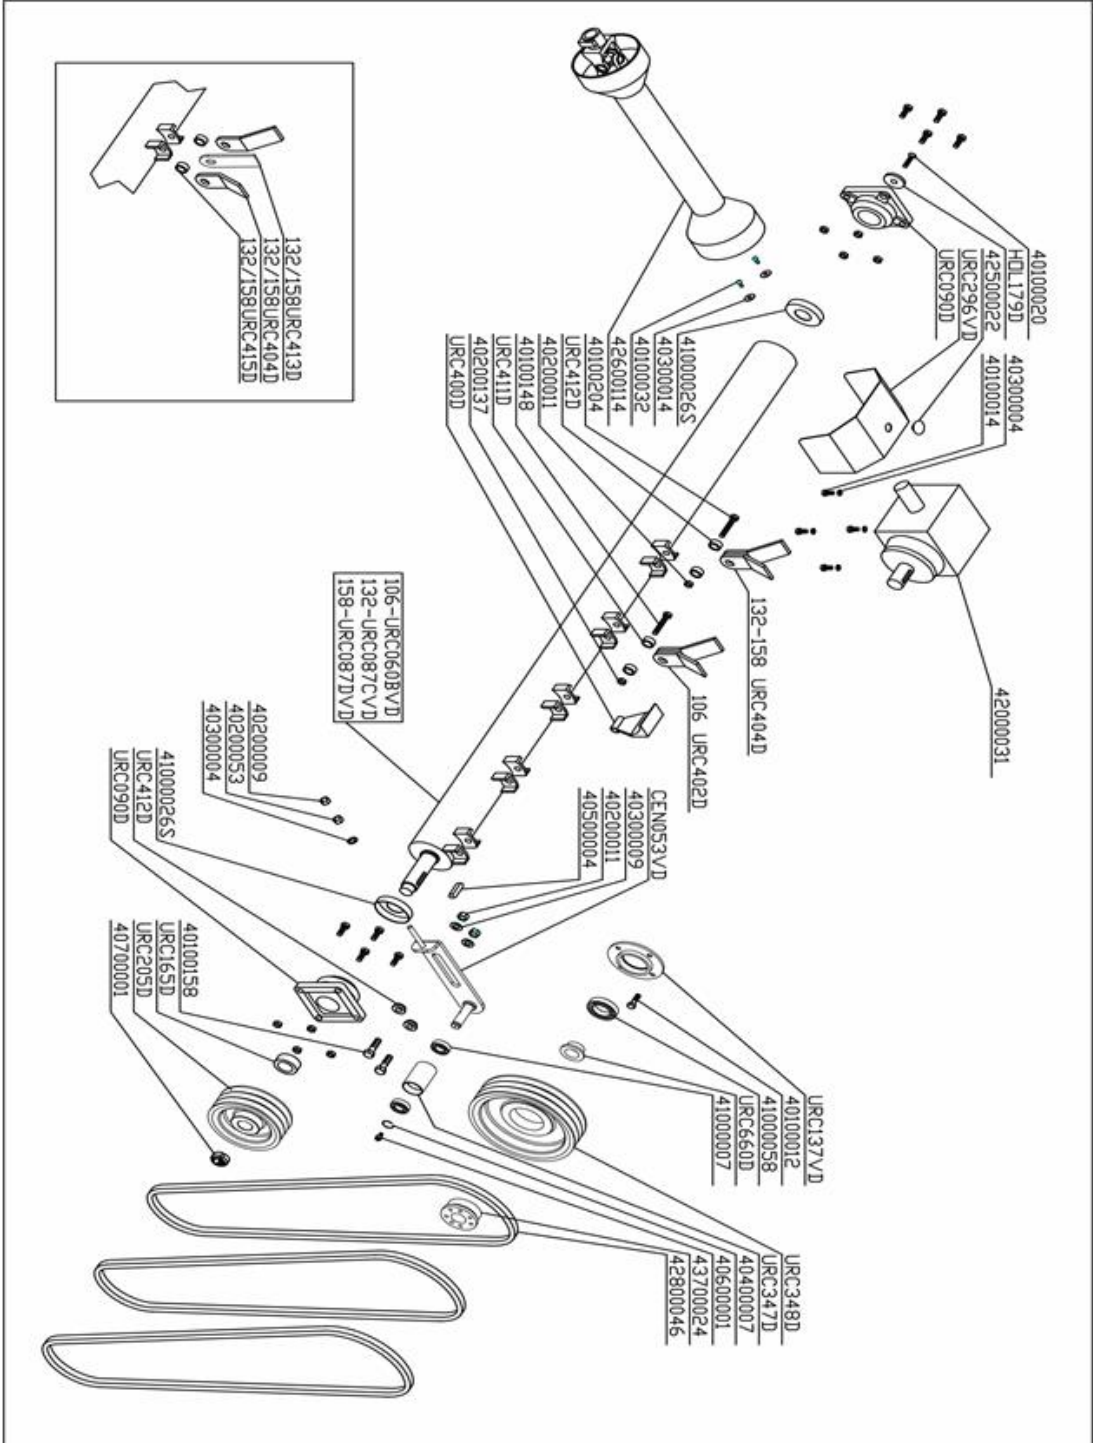

# GOLDEN RABBIT

## パワーブームタイプモーター

CENTURION SUPER シリーズ

PARTS BOOK

TRASLAZIONE

ROTAZIONE

***GOLDEN RABBIT***

【輸入販売元】

株式会社イベロジャパン