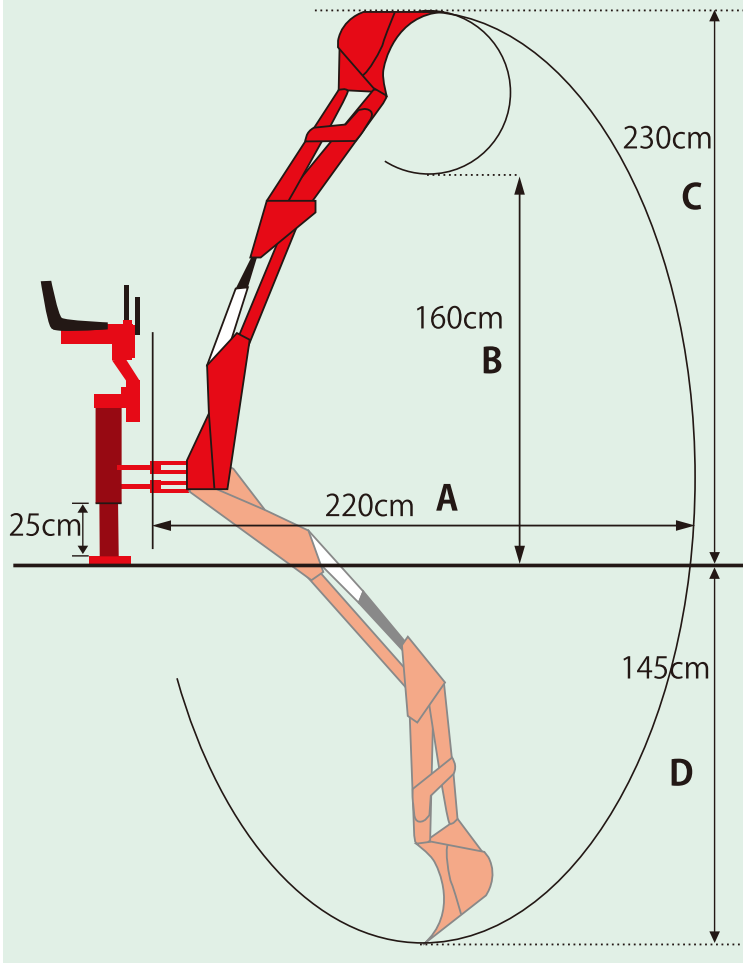

## 【作業範囲図】

## 装着例

- 日農工直送3PヒッチとPTOジョイントにセットの簡単取付
- 免許必要なし!(農作業使用に限る)
- 総重量:220kgと軽量設計
- 旋回ブームシリンダーは170°の広角範囲で作業可能
- 油圧の自然降下を防ぐ安全ロック機構搭載
- 油圧ポンプ(13ℓ)搭載による、パワフル設計
- 油圧ジャッキ最大高さ25cm

型式	HP	アーム長	最大高	掘深さ	油圧ジャッキ高	重量	動力	取付
Vip-10	10-35	220cm	230cm	140cm	最大 25cm	220kg	PTO540rpm	直送 3P