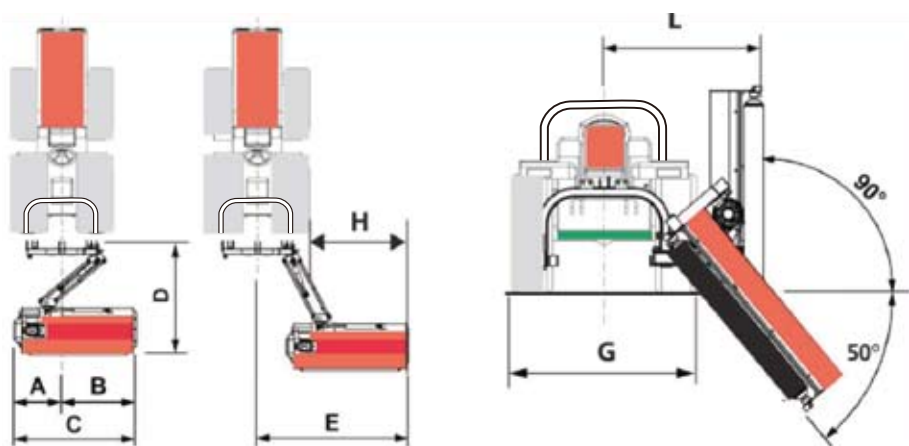

標準仕様

- 油圧サイドシフト/チルト
- 細かく裁断できる2枚刃
- 後部ローラーは調節可能
- 駆動方式は2本ベルト
- 移動に便利なキャスター付き
- ユニバーサルジョイント付き

※機種によってはフロントウエイトが必要です。
 ※取付には2系統外部油圧取り出し口が必要です。

【諸元表】

| 型式 | 刈幅 (cm) | 適応トラクター (HP) | 爪タイプ | 刈高 (cm) | 刃枚数 | 重量 (kg) | 付属 ジョイント (CM) |
|---------------------|------------|-----------------|------|------------|-----|------------|---------------------|
| FUNNY SUPER 132C | 132 | 15-35 | 2枚刃 | 3-10 | 40 | 240 | 146 |

多彩な使用範囲

| cm | 132 | cm | 132 |
|----|-----|----|-----|
| A | 65 | E | 177 |
| B | 81 | H | 120 |
| C | 146 | G | 110 |
| D | 130 | L | 100 |

※本体の仕様は予告なく変更する場合があります。

株式会社 イベロジャパン

福岡県粕屋郡宇美町若草 2-10-7
 TEL.092-957-6656 FAX.092-933-0220
 home page <http://ibero.co.jp>