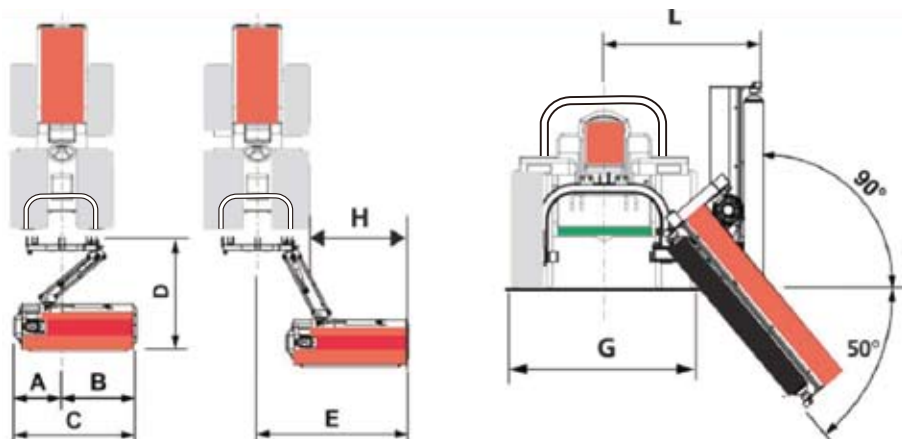

- 油圧サイドシフト
- 細かく裁断可能な強化爪 (当社比)
- 各部強化にてパワフル使用 (当社比)
- 3本ベルト駆動
- ユニバーサルジョイント付き
- 移動に便利なキャスター付き

※取付には2系統外部油圧取り出し口が必要です。

【諸元表】

型式	刈幅 (cm)	適応トラクター (HP)	爪タイプ	刈高 (cm)	刃枚数	重量 (kg)	付属ジョイント (CM)
CENTURION SUPER 158C	158	15-40	2枚刃	3-10	48	320	147

A	65	E	201
B	107	G	130
C	172	H	150
D	140	L	100

(cm)

【輸入販売元】

株式会社 イベロジャパン

福岡県粕屋郡宇美町若草 2-10-7

TEL.092-957-6656 FAX.092-933-0220

home page <http://ibero.co.jp> <http://www.goldenrabbit.jp>

お問い合わせ先