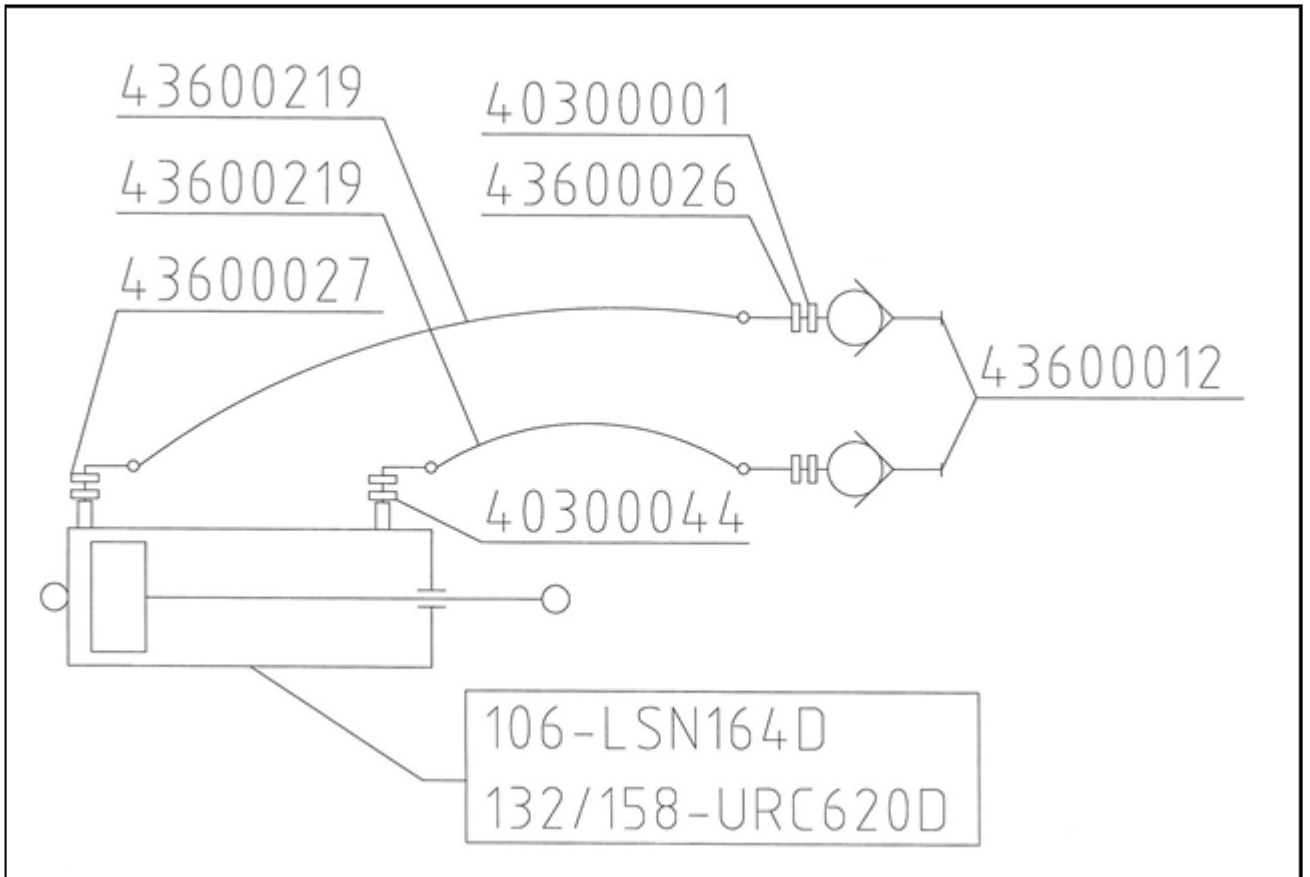

# GOLDEN RABBIT パワーロータリーモア

CENTURION132/158シリーズ

PARTS BOOK

***GOLDEN RABBIT***

**【輸入販売元】**

**株式会社イベロジャパン**

福岡県粕屋郡宇美町若草2丁目10番7号

TEL092-957-6656 FAX092-933-0220