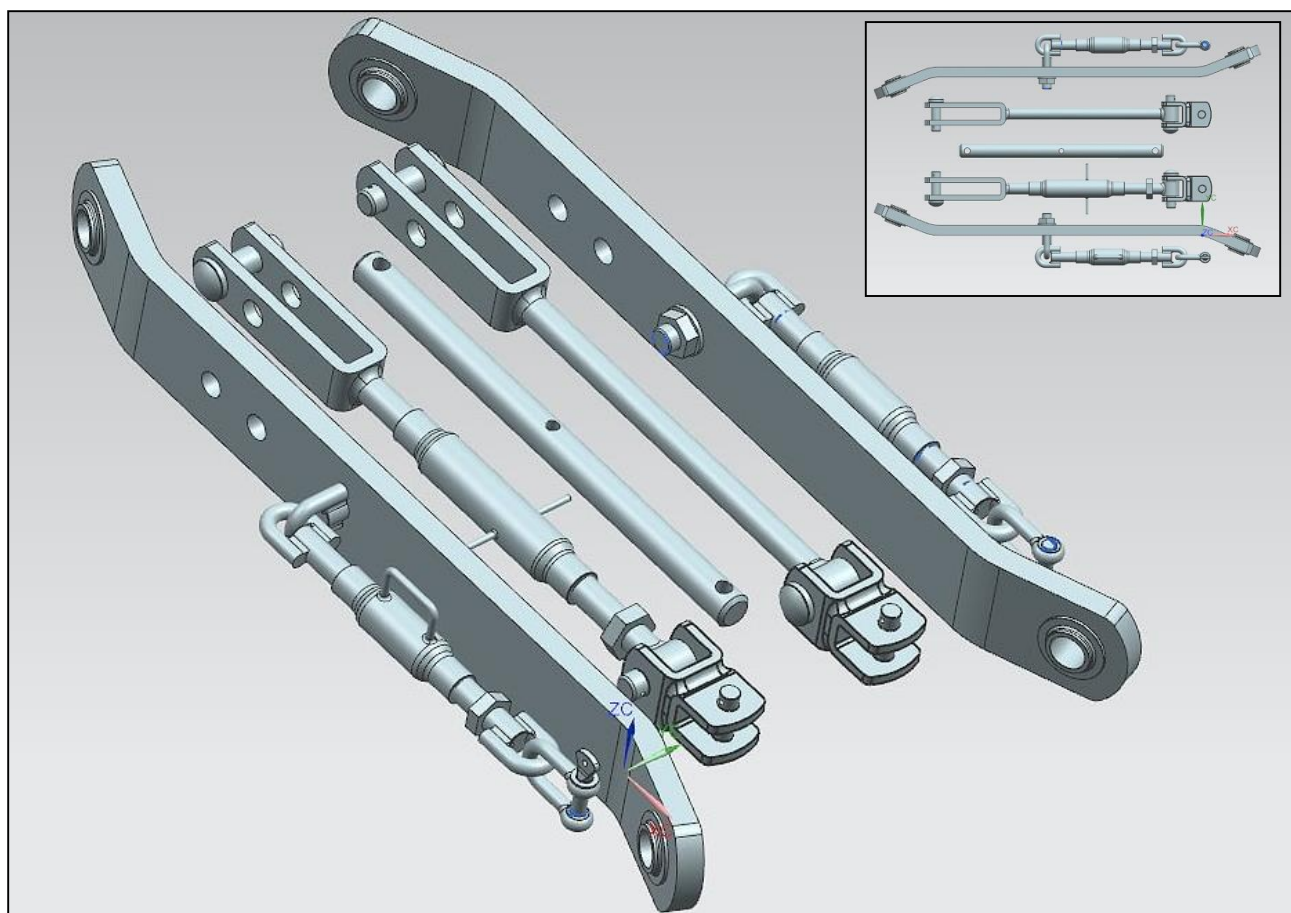

GOLDEN RABBIT

GR-3点リンクKIT series

2点リンクから3点リンクへ

作業機を選択枠が広がります！！

【使用例】

カンタン装着

【適合表】

品番	リンク図	適用型式
GR3P-D001		<p>【KUBOTA】 B1200 B1400 B1500 B1600 B1402 B1502 B1602 B1-14 B1-15 B1-16 B1-17 A13 A14 A15 A155 GB14 GB15 GB16</p>
GR3P-C001		<p>【YANMAR】 F13 F14 F15 F16 KE3 KE4 KE30 KE40 KE50 【MITSUBISHI】 MT135 MT155 MT165</p>
GR3P-		<p>【ISEKI】 TU130 TU150 TU160 TU170 TU125 TU135 TU155 TU165 TU175 TU127 TU137 TU157 TU167 TU177 TF3 TF5 TF153 TF173 TM15 TM17 TM18</p>

1.価格は消費税別 2.送料は別途掛かります3.各リンク左右・トップリンク・チェックチェーン・取付ピン・ボルトのセットです4.適合機種によって取付できない場合もあります5.予告なく仕様変更する場合がございます6.生産国Vietnam7.水平機能付機種は水平機能が使えなくなる場合もございます8御使用のメーカー・型式をご確認の上お問合せ下さい

【お問合せはこちらへ】

【輸入販売元】

福岡県粕屋郡宇美町若草2-10-7